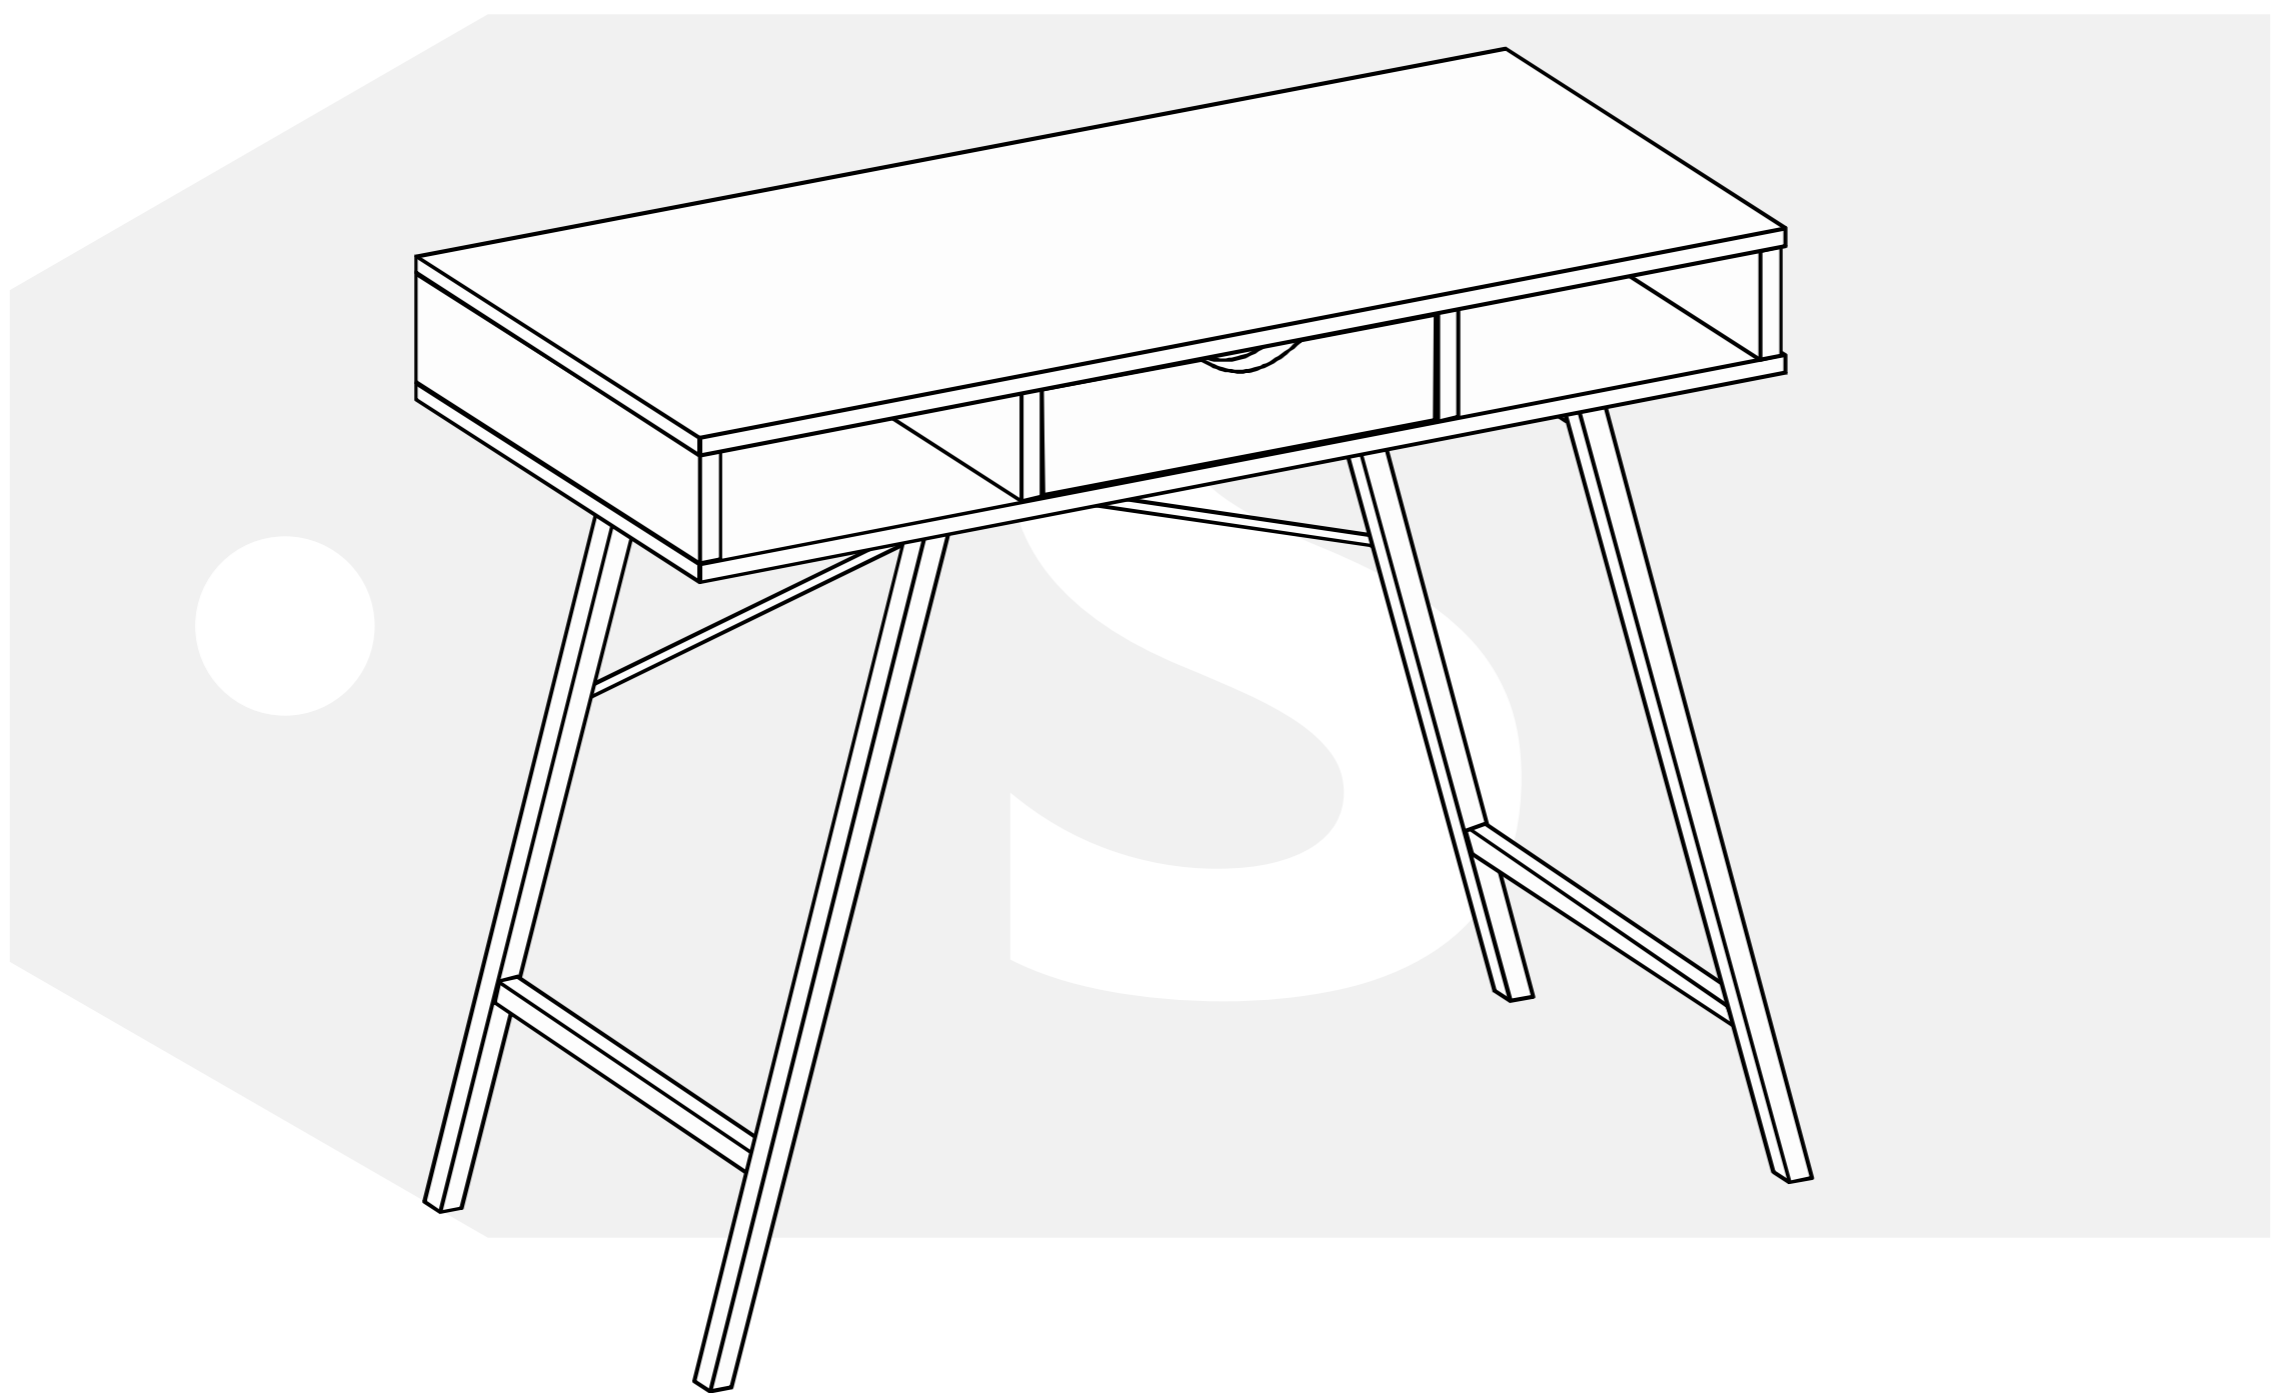

INSTRUCCIONES

Escritorio Farme

www.soloproductos.com

Ctra. de Córdoba, km. 432 Pol. Ind. La Vega, Naves 1, 18230 Atarfe (Granada)

Escritorio Farme

1

2

A	B1	B2	B3	B4		
 18pcs	 M6X30mm 2pcs	 M6X25mm 4pcs	 M6X20mm 4pcs	 M4X25mm 1pcs		
C	D	E	F	G	H	I
 ST4X25mm	 ST5X40mm	 M4mm	 M6mm 4pcs	 4mm 2pcs	 4mm 18pcs	 8X30mm 8pcs